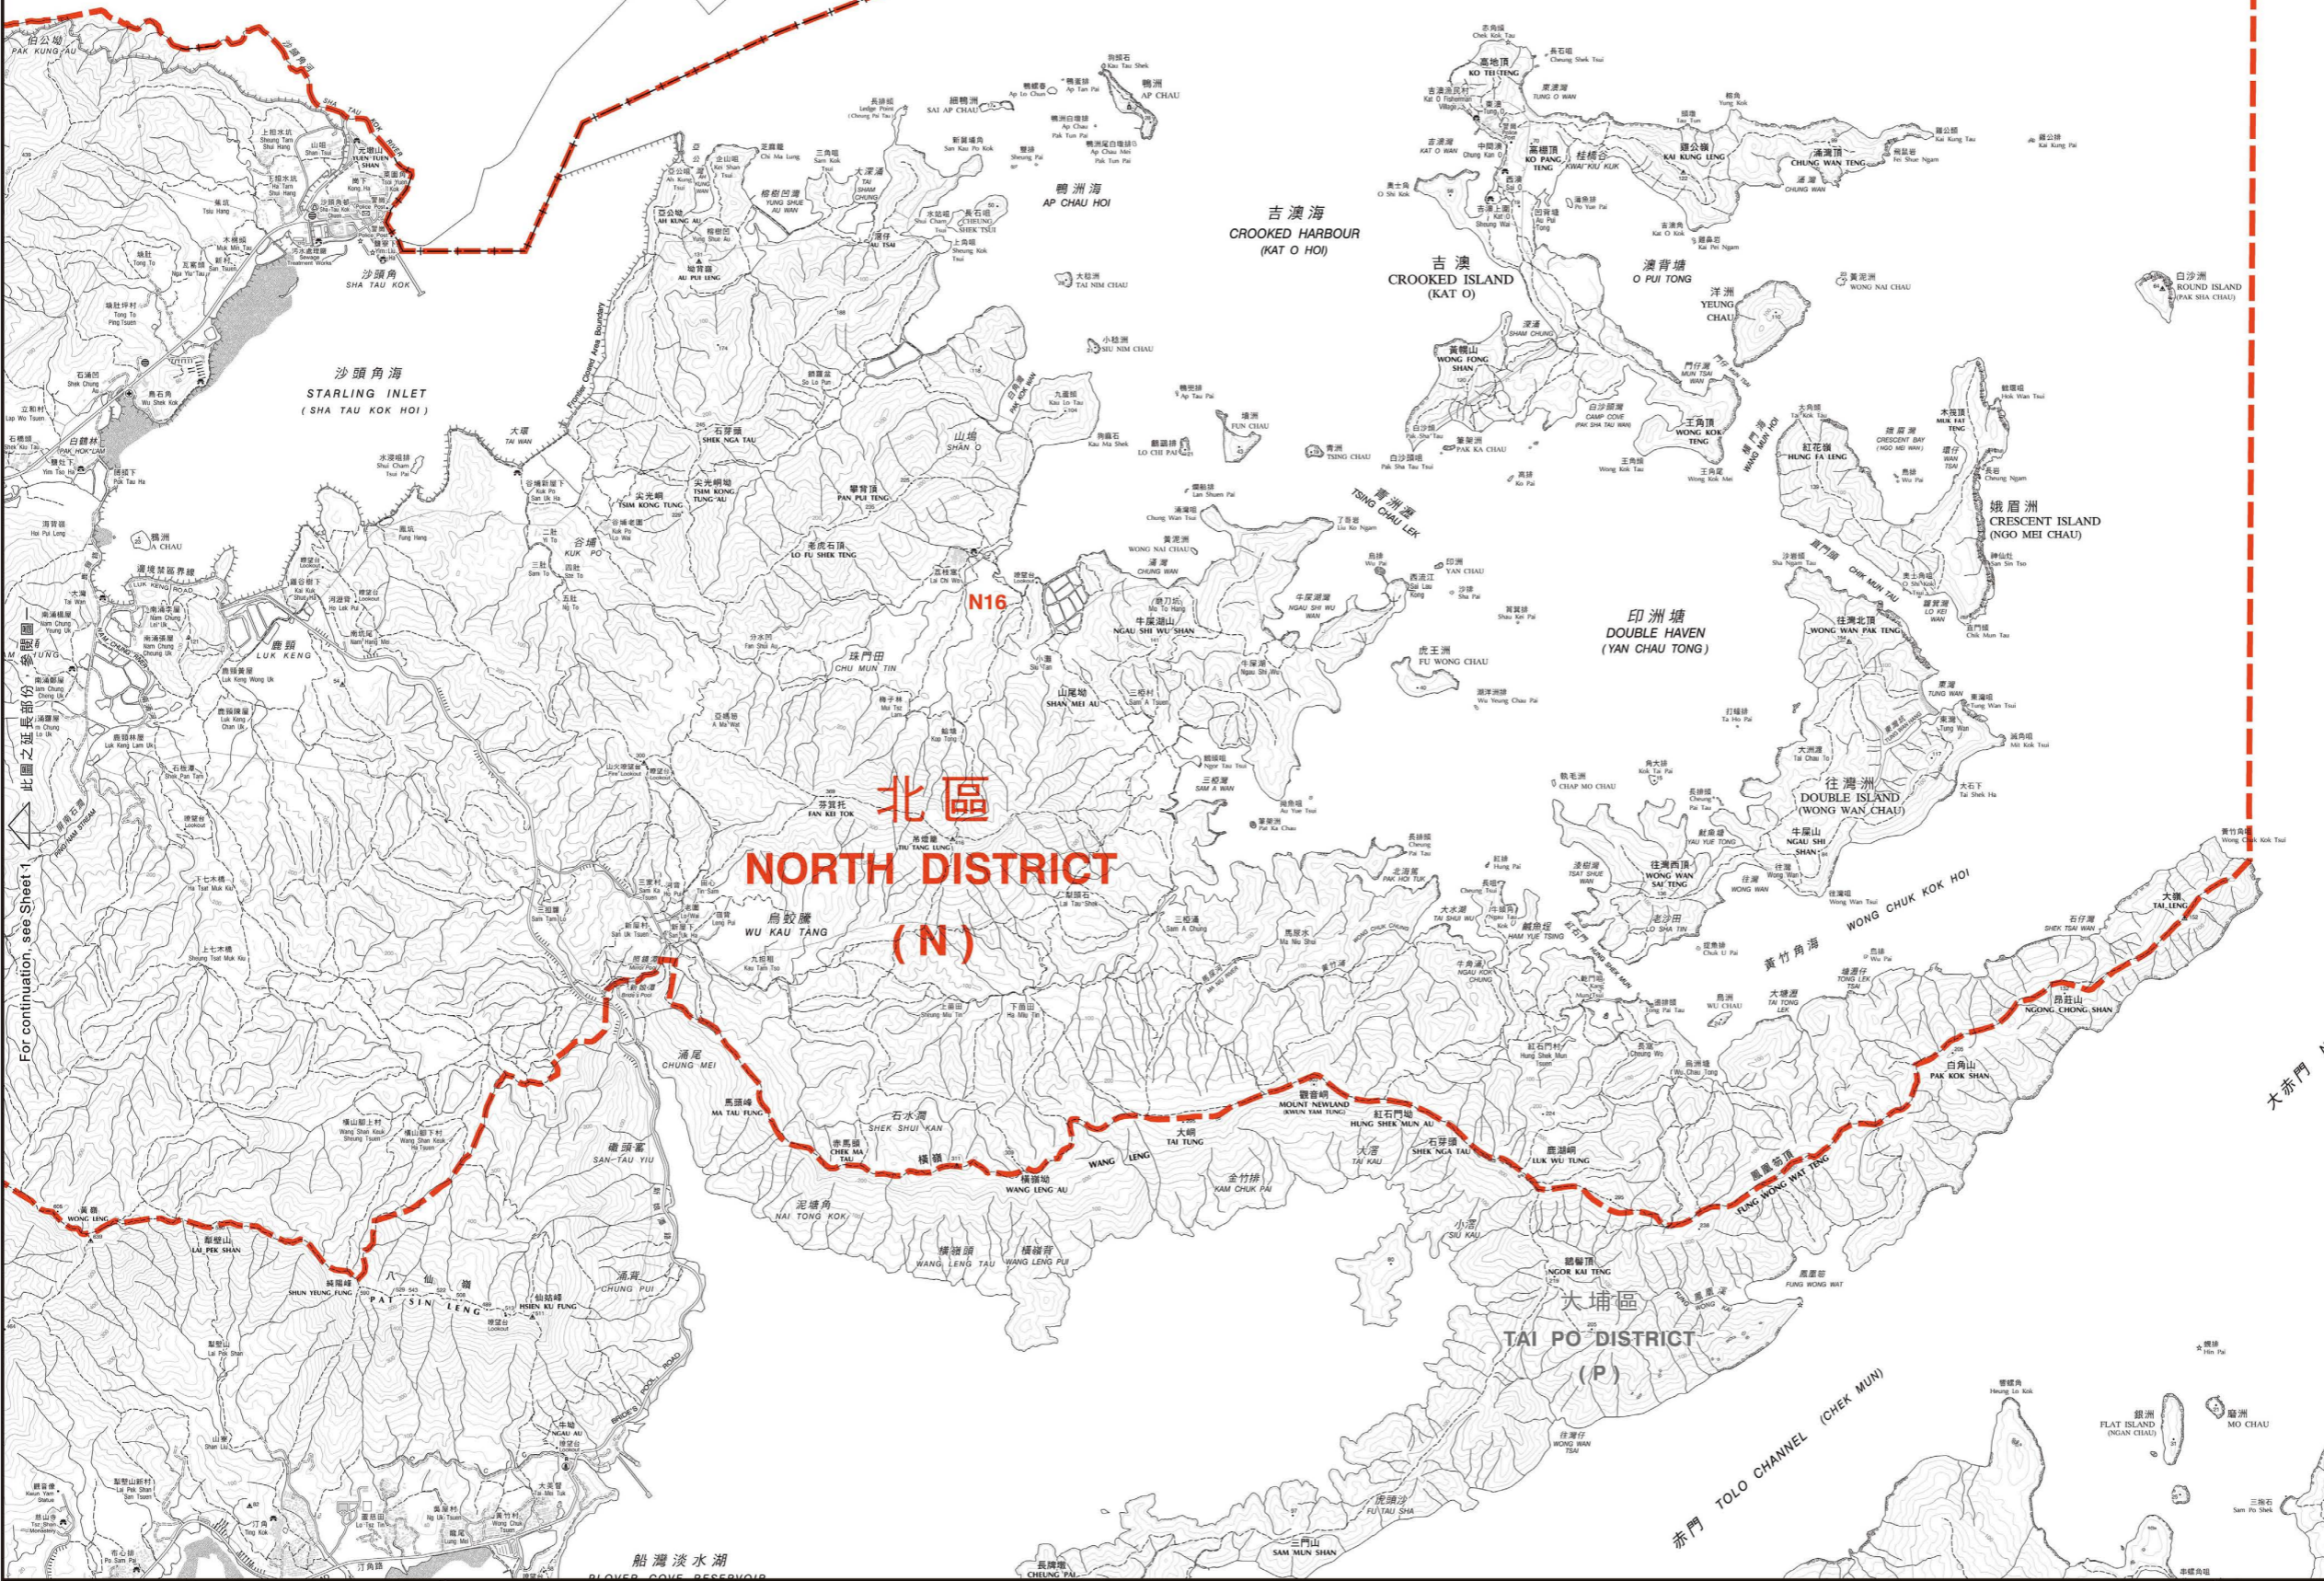

深圳市
SHENZHEN SHI

	區界線 District Boundary
	選區界線 Constituency Boundary
選區代號及名稱 Code and Name of Constituency	

N01	聯和墟	Luen Wo Hui
N02	粉嶺市	Fanling Town
N03	祥華	Cheung Wah
N04	華都	Wah Do
N05	華明	Wah Ming
N06	欣盛	Yan Shing
N07	粉嶺南	Fanling South
N08	盛福	Shing Fuk
N09	清河	Ching Ho
N10	御太	Yu Tai
N11	上水鄉郊	Sheung Shui Rural
N12	彩園	Choi Yuen
N13	石湖墟	Shek Wu Hui
N14	天平西	Tin Ping West
N15	鳳翠	Fung Tsui
N16	沙打	Sha Ta
N17	天平東	Tin Ping East
N18	皇后山	Queen's Hill

北區之延續，請參閱圖二

選舉管理委員會之建議
Recommendations of
the Electoral Affairs Commission

區議會選區分界圖 — 北區 (圖二)
DISTRICT COUNCIL CONSTITUENCY BOUNDARIES — NORTH DISTRICT (SHEET 2)

圖則編號 DCCA/R/2019/N2
Plan No. 二零一八年十一月版 November 2018 Edition