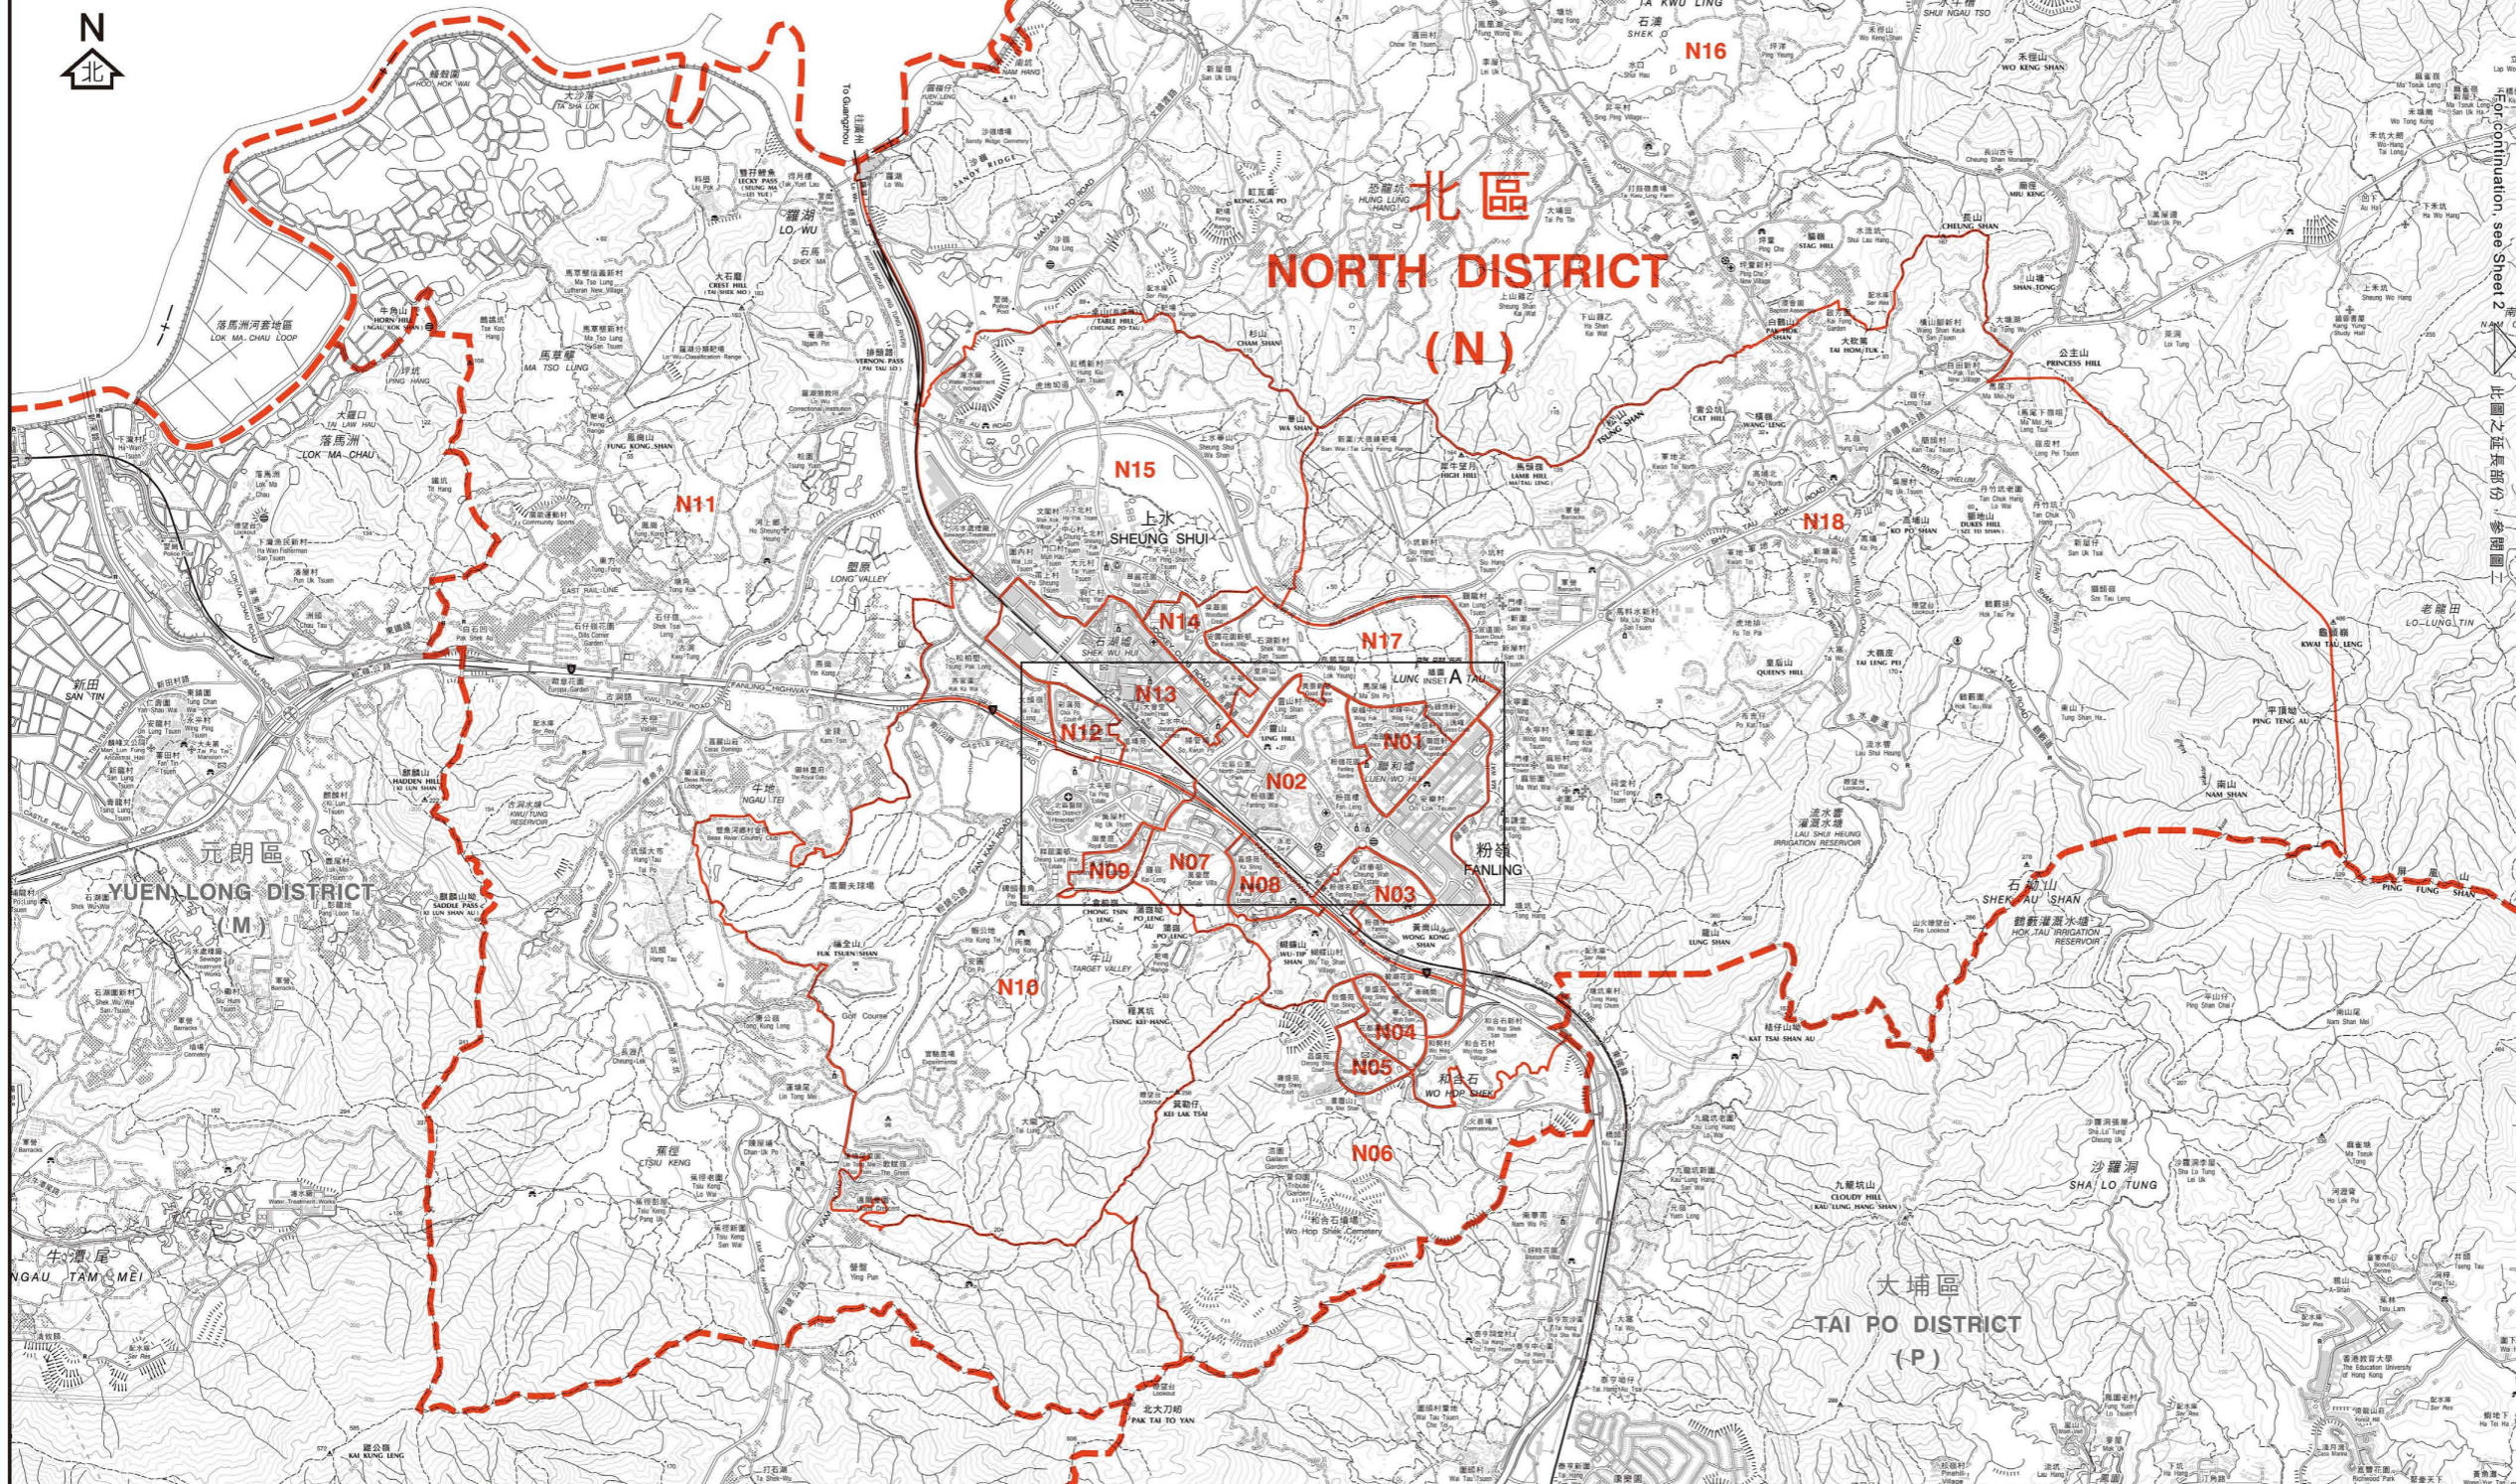

深圳市  
SHENZHEN SHI

區界線  
District Boundary

選區界線  
Constituency Boundary

選區代號及名稱  
Code and Name of Constituency

N01	聯和墟	Luen Wo Hui
N02	粉嶺市	Fanling Town
N03	祥華	Cheung Wah
N04	華都	Wah Do
N05	華明	Wah Ming
N06	欣盛	Yan Shing
N07	粉嶺南	Fanling South
N08	盛福	Shing Fuk
N09	清河	Ching Ho
N10	御太	Yu Tai
N11	上水鄉郊	Sheung Shui Rural
N12	彩園	Choi Yuen
N13	石湖墟	Shek Wu Hui
N14	天平西	Tin Ping West
N15	鳳翠	Fung Tsui
N16	沙打	Sha Ta
N17	天平東	Tin Ping East
N18	皇后山	Queen's Hill

此圖之延長部分，參閱圖一

選舉管理委員會之建議  
Recommendations of  
the Electoral Affairs Commission

區議會選區分界圖 — 北區 (圖一)  
DISTRICT COUNCIL CONSTITUENCY BOUNDARIES — NORTH DISTRICT (SHEET 1)

圖則編號  
Plan No. DCCA/R/2019/N1

二零一八年十一月版  
November 2018 Edition